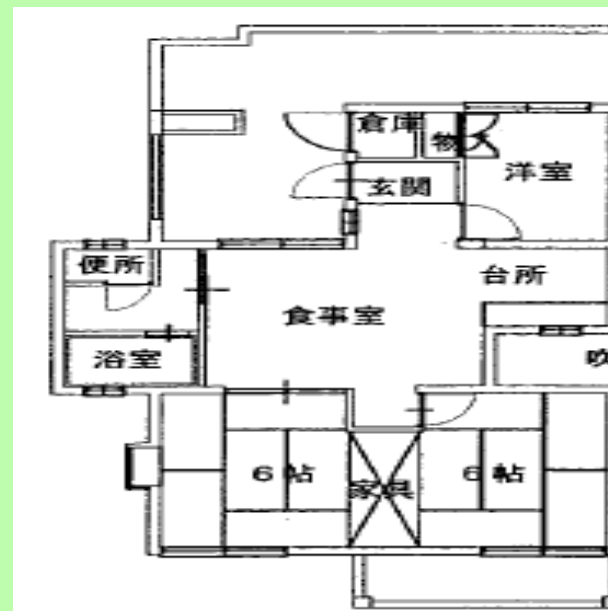

住宅詳細

住宅写真

間取り図(一部)

備考欄

.....
 2DK (53.44㎡) (55.69㎡)
 3DK (59.41㎡) (61.38㎡) (62.12㎡) (66.01㎡)

住宅名	高木住宅		
所在地	府中市高木町472		
建築年度	昭和63年1・2号棟	平成4年3号棟	平成2年4号棟
構造	中層耐火	住宅戸数	4棟 60戸
間取り	2DK~3DK	専用面積	53.44~62.12㎡
家賃	17,000円 ~ 43,000円		
ガス	プロパン	浴槽	有
駐車場	2,500円	エレベーター	無