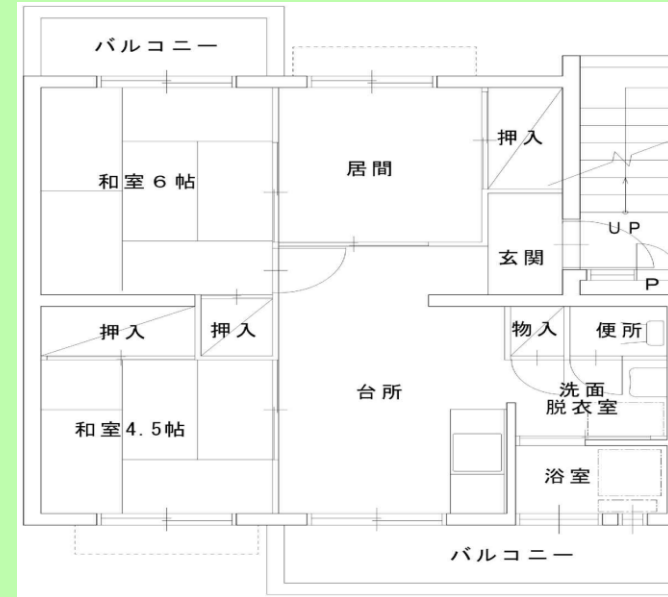

住宅詳細

住宅写真

間取り図

備考欄

.....

.....

.....

.....

.....

.....

.....

.....

.....

.....

住宅名	城東住宅		
所在地	福山市本町12-15		
建築年度	昭和51年		
構造	中層耐火	住宅戸数	1棟 24戸
間取り	3DK	専用面積	51.25㎡
家賃	17,100円 ~ 27,700円		
ガス	都市ガス	浴槽	無
駐車場	4,000円	エレベーター	無