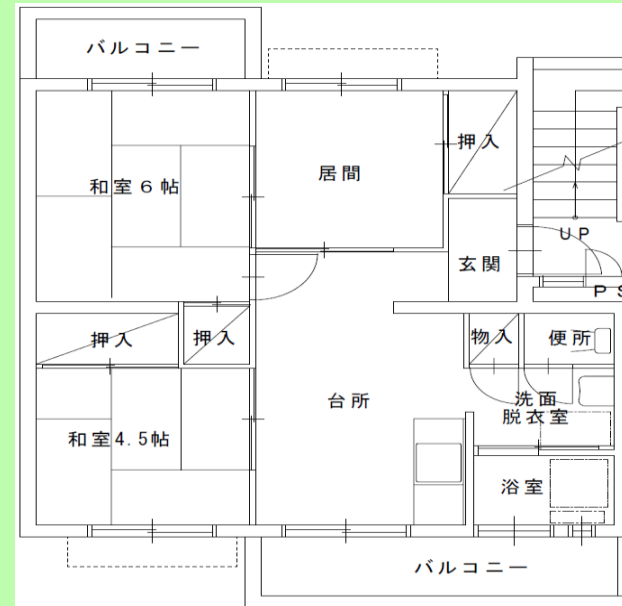

住宅詳細

住宅写真

間取り図(一部)

備考欄

.....

.....

.....

.....

.....

.....

.....

.....

.....

.....

住宅名	蔵王住宅		
所在地	福山市南蔵王町六丁目29		
建築年度	昭和51年1・2・4・5・6号館	昭和52年3号館	
構造	中層耐火	住宅戸数	6棟 120戸
間取り	3DK	専用面積	51.25㎡
家賃	16,500円 ~ 32,500円		
ガス	都市ガス	浴槽	無
駐車場	2,600円	エレベーター	無