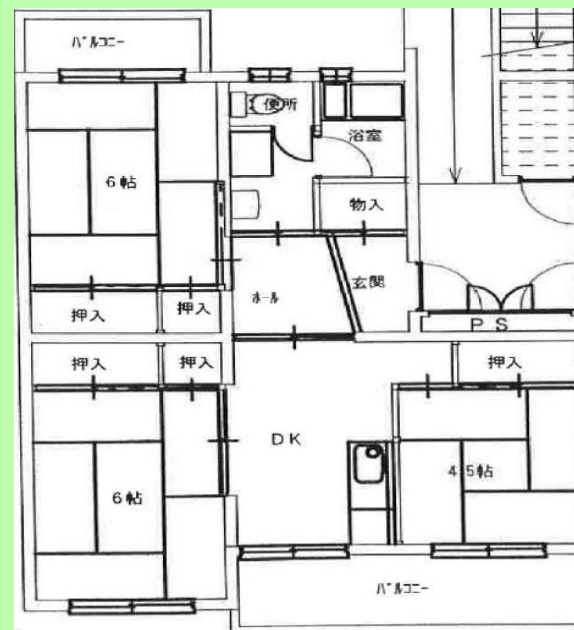

住宅詳細

住宅写真

間取図(一部)

備考欄

皆実住宅の間取りは、2LDK・3DK・4DKです。
 図面の間取りは、皆実住宅の一部の間取りとなります

注) こちらの住宅は、団地一部の入居募集を計画的に停止
 しております。

住宅名	皆実住宅		
所在地	三原市皆実五丁目4		
建築年度	昭和58年		
構造	中層耐火	住宅戸数	3棟 80戸
間取り	2LDK~4DK	専用面積	60.4~75.69㎡
家賃	18,100円 ~ 44,600円		
ガス	都市ガス	浴槽	なし
駐車場	2,800円	エレベーター	なし