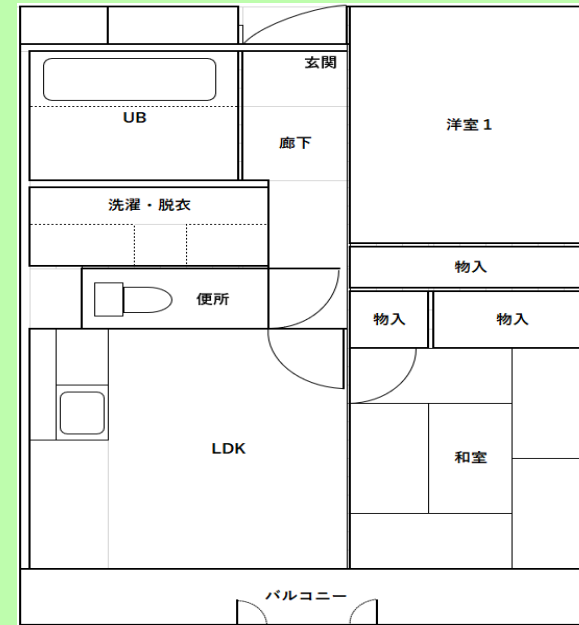

# 住宅詳細

住宅写真

間取図(一部)

備考欄

七宝住宅の間取りは、2DK・2LDK・3DK・3LDKがあります。  
 図面の間取りは、七宝住宅の一部の間取りとなります

2DK (48.55㎡)      2LDK (58.95㎡)  
 3DK (66.44㎡)      3LDK (68.59㎡)

住宅名

七宝住宅

所在地

三原市沼田東町七宝257-4

建築年度

平成14～15年

構造

中層耐火

住宅戸数

1棟 48戸

間取り

2DK～3LDK

専用面積

48.55～68.59㎡

家賃

17,000円 ～ 47,400円

ガス

プロパン