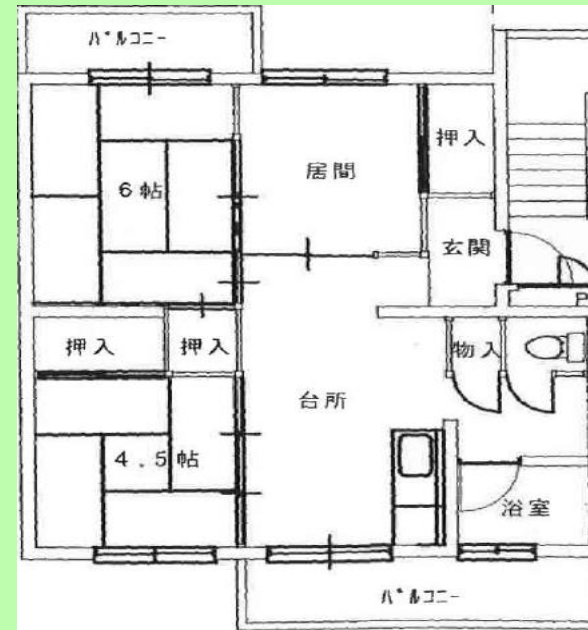

# 住宅詳細

住宅写真

間取図(一部)

備考欄

宗郷住宅の間取りは全て3DKですが、  
 1・2号館は3DK(51.25㎡)  
 3・4号館は3DK(56.81㎡)と専有面積が異なります。

住宅名	宗郷住宅		
所在地	三原市宗郷四丁目6		
建築年度	昭和51年～昭和52年		
構造	中層耐火	住宅戸数	4棟 90戸
間取り	3DK	専用面積	51.25～56.81㎡
家賃	13,800円 ～ 30,500円		
ガス	プロパン	浴槽	なし
駐車場	2,700円	エレベーター	なし