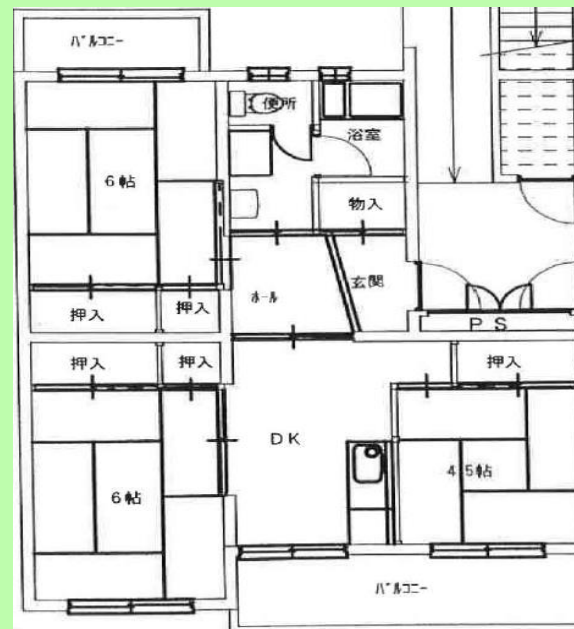

住宅詳細

住宅写真

間取図(一部)

備考欄

肥浜住宅の間取りは、2LDK・3DKがあります
 図面の間取りは、肥浜住宅の一部の間取りとなります

この住宅は条件付きでの募集となります。

住宅名	肥浜住宅		
所在地	尾道市向東町8895-8		
建築年度	昭和62年1号棟 平成3年2号棟 平成4年3号棟		
構造	中層耐火	住宅戸数	3棟 50戸
間取り	2LDK～3DK	専用面積	58.68～65.02㎡
家賃	17,700円～41,300円		
ガス	プロパン	浴槽	なし
駐車場	2,500円	エレベーター	なし