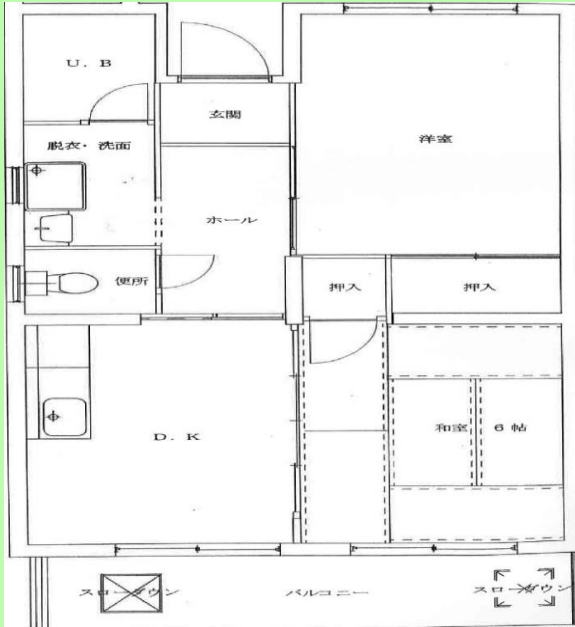

住宅詳細

住宅写真

間取図(一部)

備考欄

小田浦住宅の間取りは、2DK・2DLK・3LDKがあります
 図面の間取りは、小田浦住宅の一部の間取りとなります

.....

.....

.....

.....

.....

.....

.....

.....

住宅名	小田浦住宅		
所在地	尾道市因島重井町5242-1		
建築年度	平成11年		
構造	中層耐火	住宅戸数	1棟 24戸
間取り	2DK～3LDK	専用面積	49.71～71.95㎡
家賃	17,200円～48,900円		
ガス	プロパン	浴槽	有
駐車場	2,300円	エレベーター	有