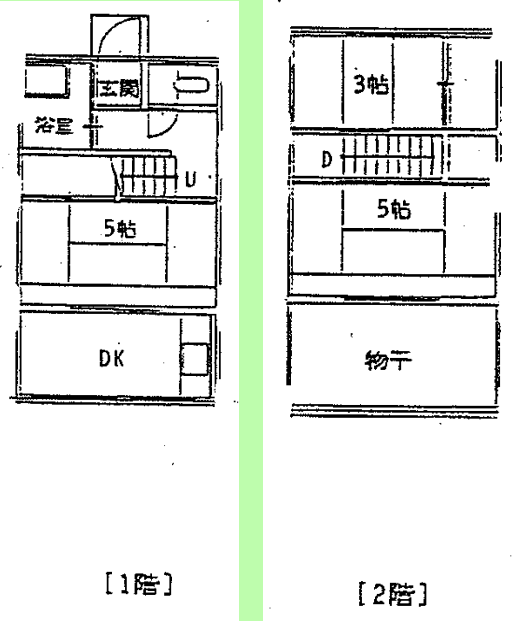

住宅詳細

住宅写真

間取図(一部)

備考欄

.....

.....

.....

.....

.....

.....

.....

.....

.....

.....

住宅名	釜田住宅		
所在地	尾道市因島中庄町219-1		
建築年度	昭和54年(1979年)		
構造	簡易耐火	住宅戸数	1棟 2戸
間取り	3DK	専用面積	67.8㎡
家賃	17,600円~34,600円		
ガス	プロパン	浴槽	有
駐車場	無料(1台のみ)	エレベーター	なし