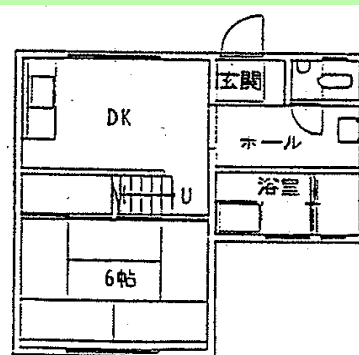

住宅詳細

住宅写真

間取図(一部)

[1階]

[2階]

備考欄

.....

.....

住宅名	赤崎住宅		
所在地	尾道市因島洲江町1740		
建築年度	昭和50年(1975年)		
構造	簡易耐火	住宅戸数	1棟 2戸
間取り	3DK	専用面積	58.8㎡
家賃	13,100円~25,800円		
ガス	プロパン	浴槽	有
駐車場	無料	エレベーター	なし