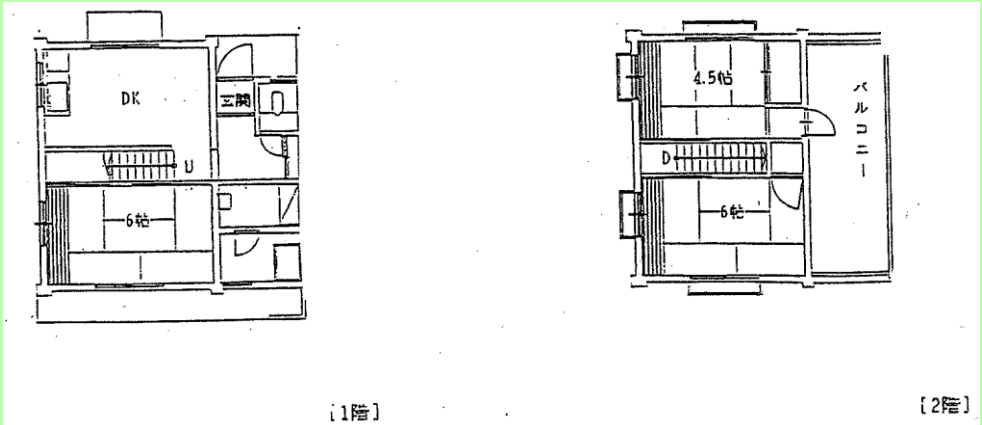

# 住宅詳細

住宅写真

間取図(一部)

備考欄

.....  
 .....  
 .....  
 .....  
 .....  
 .....  
 .....  
 .....

住宅名	畑田住宅		
所在地	尾道市因島中庄町1926		
建築年度	昭和57年(1982年)、昭和58年(1983年)、昭和59年(1984年)		
構造	中層耐火	住宅戸数	3棟 6戸
間取り	3DK	専用面積	69.8㎡
家賃	18,900円~38,300円		
ガス	プロパン	浴槽	有
駐車場	無料	エレベーター	なし