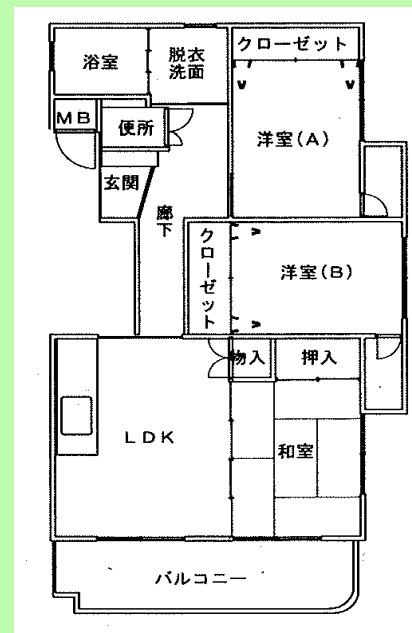

住宅詳細

住宅写真

間取図(一部)

備考欄

貝ヶ原住宅の間取りは、2LDK・3LDKがあります
 図面の間取りは、貝ヶ原住宅の一部の間取りとなります

住宅名

貝ヶ原住宅A～C棟

所在地

尾道市御調町貝ヶ原365-1

建築年度

平成14年(2003年)A・B棟、平成15年(2004年)C棟

構造

耐火

住宅戸数

3棟 32戸

間取り

2LDK～3LDK

専用面積

54.1～73.4㎡

家賃

18,600円～49,700円

ガス

プロパン

浴槽