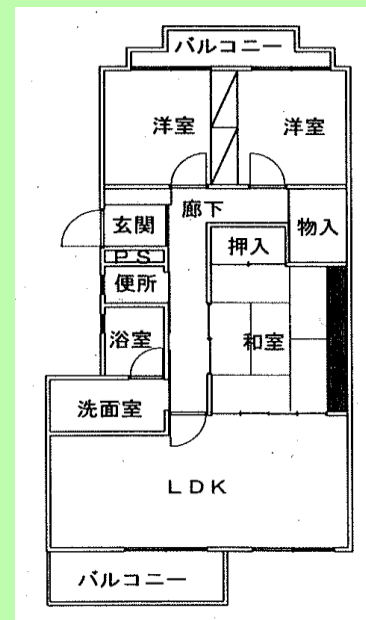

# 住宅詳細

住宅写真

間取図(一部)

備考欄

杉谷住宅の間取りは、3DK・3LDKがあります  
 図面の間取りは、杉谷住宅の一部の間取りとなります

住宅名	杉谷住宅		
所在地	尾道市御調町貝ヶ原410-1		
建築年度	平成4年(1992年)		
構造	中層耐火	住宅戸数	1棟 18戸
間取り	3DK~3LDK	専用面積	71.1~75.4㎡
家賃	21,400円~44,800円		
ガス	プロパン	浴槽	有
駐車場	無料 (2台目3,000円)	エレベーター	なし