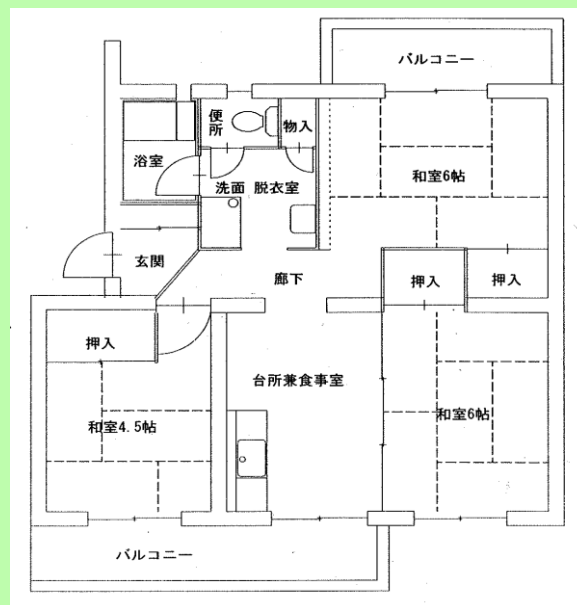

住宅詳細

住宅写真

間取図(一部)

備考欄

.....

.....

.....

.....

.....

.....

.....

.....

.....

.....

住宅名	のぞみが浜住宅1~3号棟		
所在地	尾道市古浜町11-1, 10-1, 10-3		
建築年度	昭和53年(1978年)1号棟、昭和54年(1979年)2号棟、昭和55年(1980年)3号棟		
構造	中層耐火	住宅戸数	3棟 50戸
間取り	3DK	専用面積	68.0㎡
家賃	15,500円~31,500円		
ガス	都市ガス	浴槽	なし
駐車場	2,300円~3,600円	エレベーター	なし