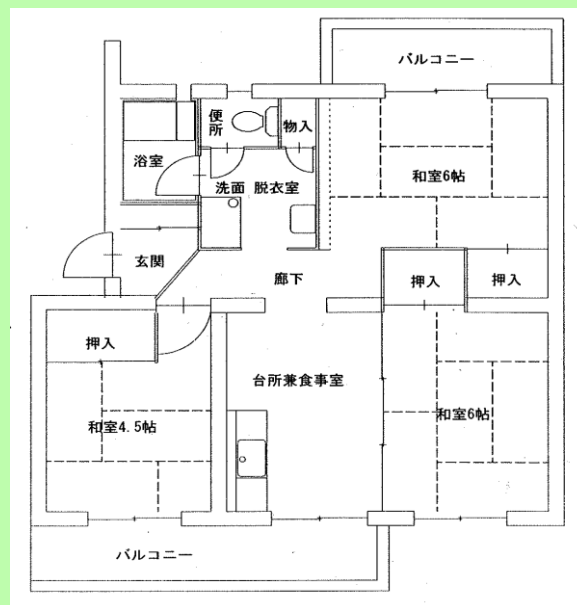

# 住宅詳細

住宅写真

間取図(一部)

備考欄

.....

.....

.....

.....

.....

.....

.....

.....

.....

.....

住宅名	のぞみが浜住宅1~3号棟		
所在地	尾道市古浜町11-1, 10-1, 10-3		
建築年度	昭和53年(1978年)1号棟、昭和54年(1979年)2号棟、昭和55年(1980年)3号棟		
構造	中層耐火	住宅戸数	3棟 50戸
間取り	3DK	専用面積	68.0㎡
家賃	15,500円~31,500円		
ガス	都市ガス	浴槽	なし
駐車場	2,300円~3,600円	エレベーター	なし