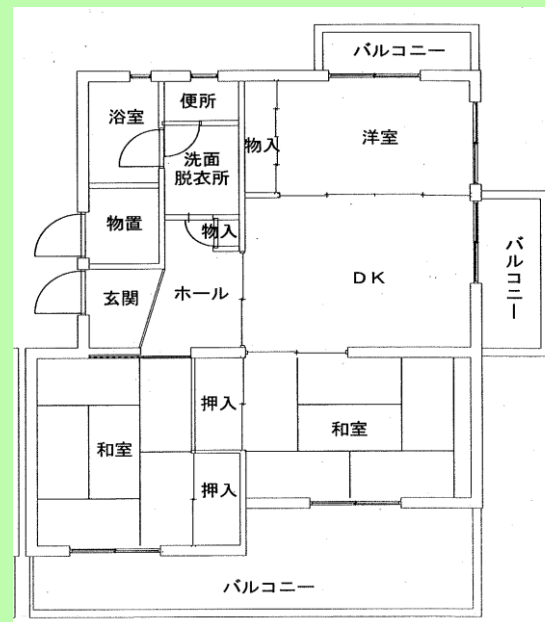

住宅詳細

住宅写真

間取図(一部)

備考欄

栗原向ヶ峠住宅の間取りは、3DK・3LDK・4DKがあります
 図面の間取りは、栗原向ヶ峠住宅の一部の間取りとなります。

住宅名

栗原向ヶ峠住宅1～4号棟

所在地

尾道市栗原町1564-1

建築年度

平成5年(1993年)1～2号棟、平成6年(1994年)3～4号棟

構造

中層耐火

住宅戸数

4棟 32戸

間取り

3DK～4DK

専用面積

74.11～80.13㎡

家賃

19,700円～45,100円

ガス

都市ガス

浴槽