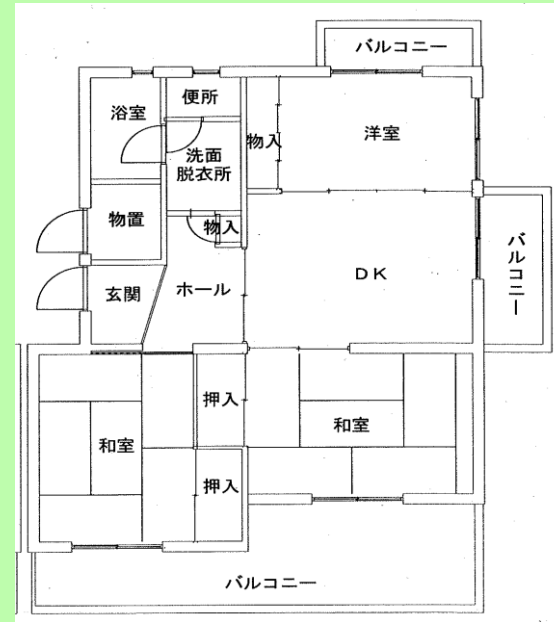

住宅詳細

住宅写真

間取図(一部)

備考欄

栗原向ヶ峠住宅の間取りは、3DK・3LDK・4DKがあります
 図面の間取りは、栗原向ヶ峠住宅の一部の間取りとなります。

住宅名	栗原向ヶ峠住宅1~4号棟		
所在地	尾道市栗原町1564-1		
建築年度	平成5年(1993年)1~2号棟、平成6年(1994年)3~4号棟		
構造	中層耐火	住宅戸数	4棟 32戸
間取り	3DK~4DK	専用面積	74.11~80.13㎡
家賃	19,700円~45,100円		
ガス	都市ガス	浴槽	有
駐車場	2,300円	エレベーター	なし