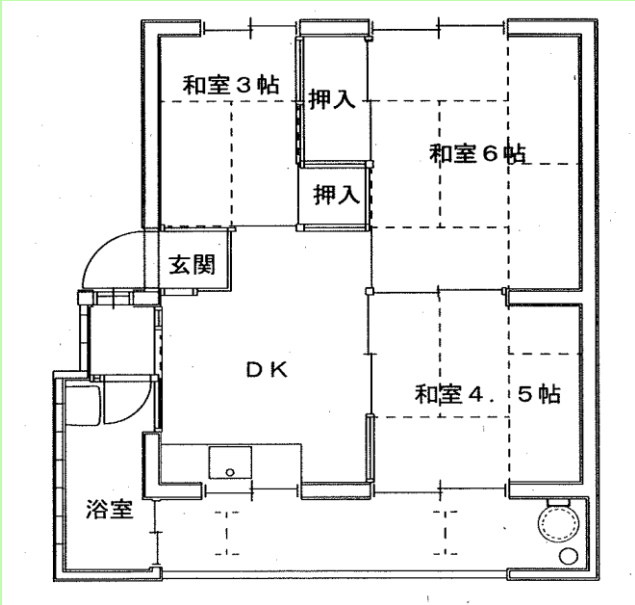

住宅詳細

住宅写真

間取図(一部)

備考欄

.....

.....

.....

.....

.....

.....

.....

.....

.....

.....

住宅名	幸が丘住宅1・2号棟		
所在地	尾道市栗原町11230-1		
建築年度	昭和46年(1971年)1号棟、昭和47年(1972年)2号棟		
構造	中層耐火	住宅戸数	2棟 59戸
間取り	3DK	専用面積	49.78㎡
家賃	9,900円~18,800円		
ガス	プロパン	浴槽	なし
駐車場	無料(1台のみ)	エレベーター	なし