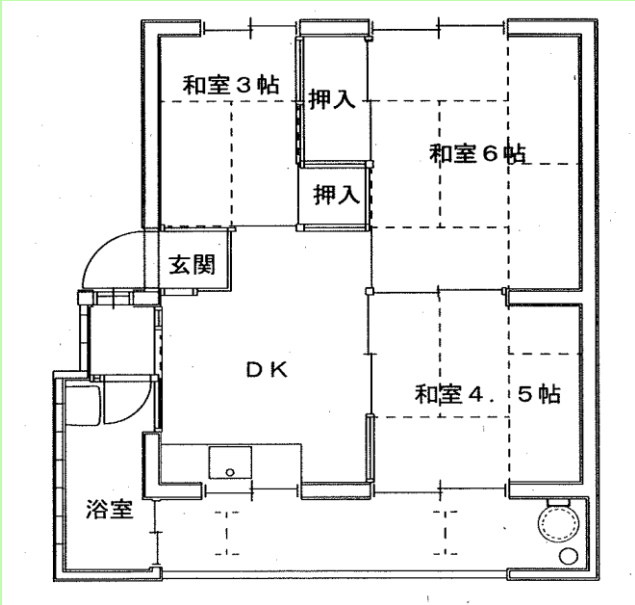

住宅詳細

住宅写真

間取図(一部)

備考欄

.....

.....

.....

.....

.....

.....

.....

.....

.....

.....

住宅名	幸が丘住宅1・2号棟		
所在地	尾道市栗原町11230-1		
建築年度	昭和46年(1971年)1号棟、昭和47年(1972年)2号棟		
構造	中層耐火	住宅戸数	2棟 59戸
間取り	3DK	専用面積	49.78㎡
家賃	9,900円~18,400円		
ガス	プロパン	浴槽	なし
駐車場	無料(1台のみ)	エレベーター	なし