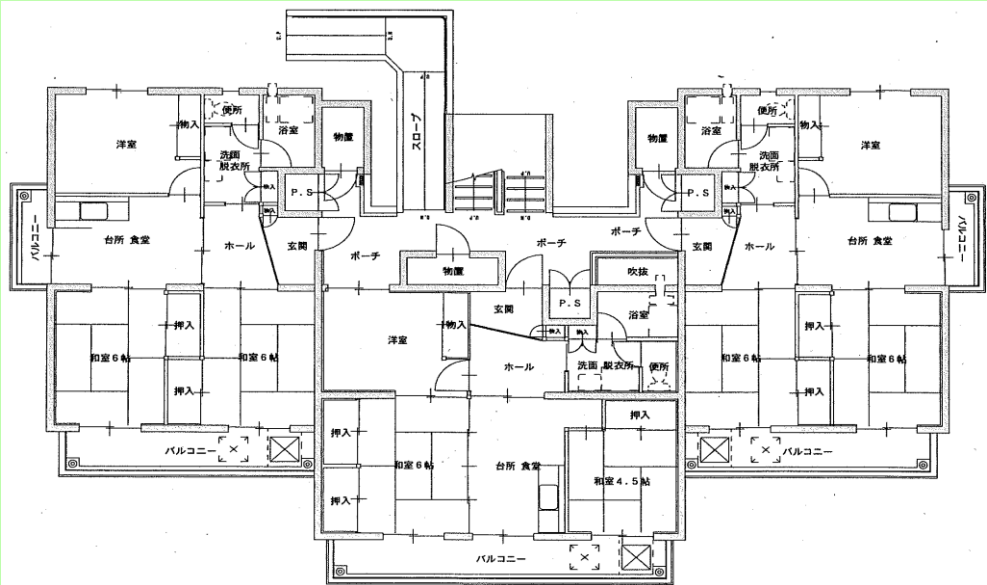

# 住宅詳細

住宅写真

間取図(一部)

備考欄

.....

.....

.....

.....

.....

.....

.....

.....

.....

.....

住宅名	江奥住宅		
所在地	尾道市向島町3846		
建築年度	平成2年(1990年)		
構造	中層耐火	住宅戸数	1棟 9戸
間取り	3DK	専用面積	70.1㎡
家賃	18,200円~35,800円		
ガス	プロパン	浴槽	有
駐車場	2,200円	エレベーター	なし