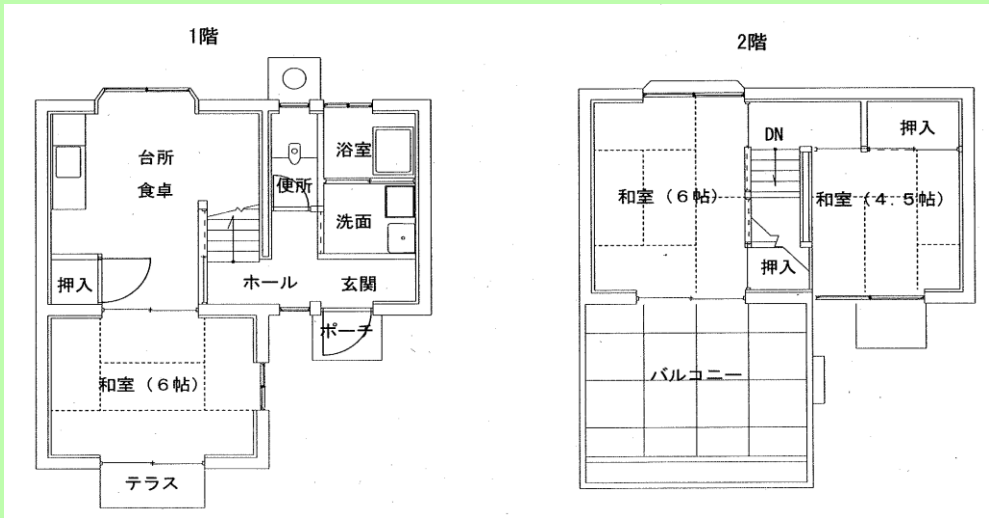

住宅詳細

住宅写真

間取図(一部)

備考欄

.....

.....

.....

.....

.....

.....

.....

.....

.....

.....

住宅名	三成が丘住宅		
所在地	尾道市美ノ郷町三成2231-5		
建築年度	昭和57年(1982年)		
構造	簡易耐火	住宅戸数	1棟 3戸
間取り	3DK	専用面積	65.99㎡
家賃	18,600円~36,500円		
ガス	プロパン	浴槽	有
駐車場	無料	エレベーター	なし