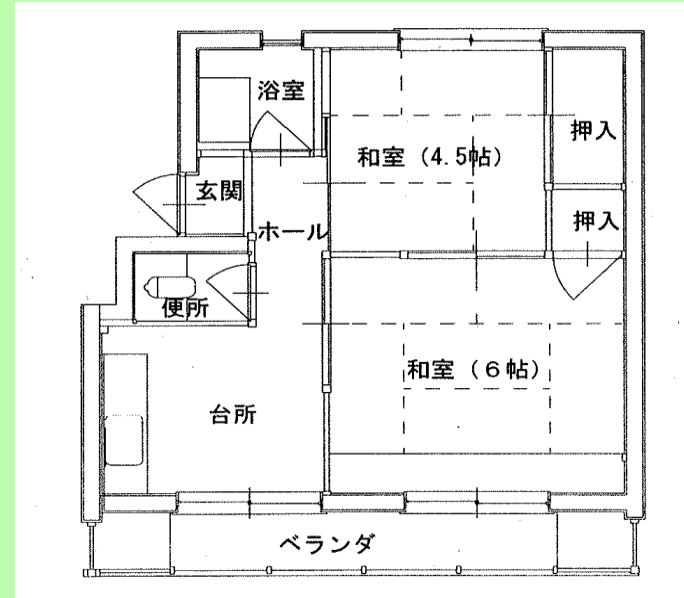

住宅詳細

住宅写真

間取図(一部)

備考欄

.....

.....

.....

.....

.....

.....

.....

.....

.....

.....

住宅名	三美園住宅1・2号棟		
所在地	尾道市美ノ郷町351-36, 147		
建築年度	昭和44年(1969年)1号棟、昭和45年(1970年)2号棟		
構造	中層耐火	住宅戸数	2棟 60戸
間取り	2DK	専用面積	43.48㎡
家賃	8,400円～15,600円		
ガス	プロパン	浴槽	なし
駐車場	2,200円	エレベーター	なし