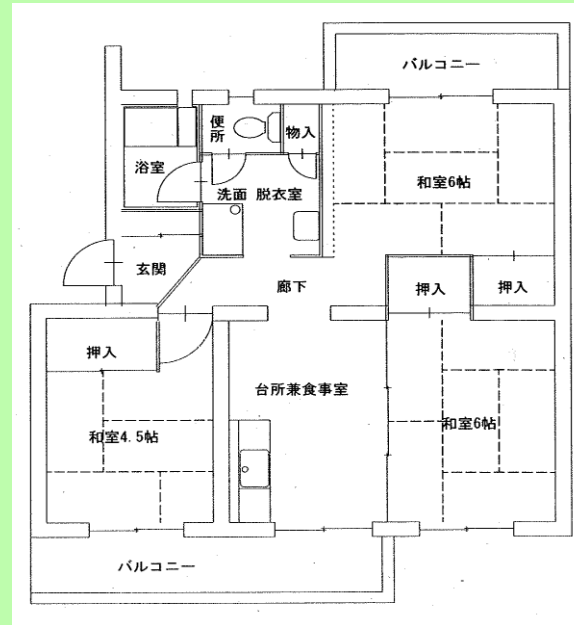

住宅詳細

住宅写真

間取図(一部)

備考欄

.....

.....

.....

.....

.....

.....

.....

.....

.....

.....

住宅名	神田住宅		
所在地	尾道市神田町7-35		
建築年度	昭和56年(1981年)		
構造	中層耐火	住宅戸数	1棟 20戸
間取り	3DK	専用面積	68.0㎡
家賃	16,500円~32,400円		
ガス	プロパン	浴槽	なし
駐車場	2,300円~2,400円	エレベーター	なし