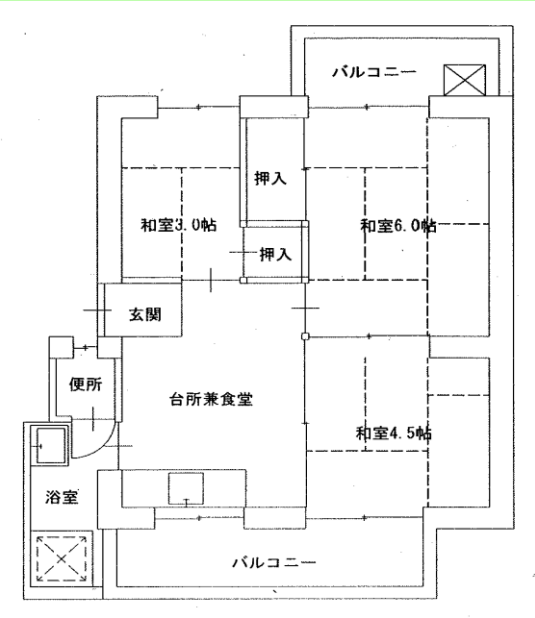

# 住宅詳細

住宅写真

間取図(一部)

備考欄

.....

.....

.....

.....

.....

.....

.....

.....

.....

.....

住宅名	福地浜住宅		
所在地	尾道市福地町2-8		
建築年度	昭和48年(1973年)		
構造	中層耐火	住宅戸数	1棟 28戸
間取り	3DK	専用面積	50.72㎡
家賃	9,900円~14,400円		
ガス	プロパン	浴槽	なし
駐車場	2,300~2,400円	エレベーター	なし