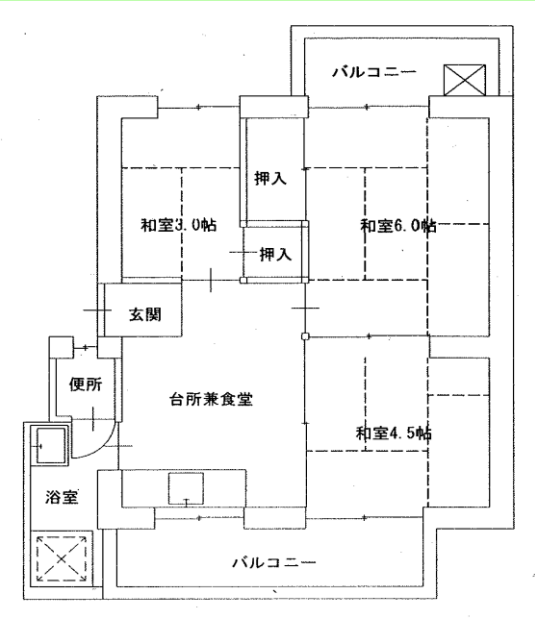

住宅詳細

住宅写真

間取図(一部)

備考欄

.....

.....

.....

.....

.....

.....

.....

.....

.....

.....

住宅名	福地浜住宅		
所在地	尾道市福地町2-8		
建築年度	昭和48年(1973年)		
構造	中層耐火	住宅戸数	1棟 28戸
間取り	3DK	専用面積	50.72㎡
家賃	9,900円~14,100円		
ガス	プロパン	浴槽	なし
駐車場	2,300~2,400円	エレベーター	なし