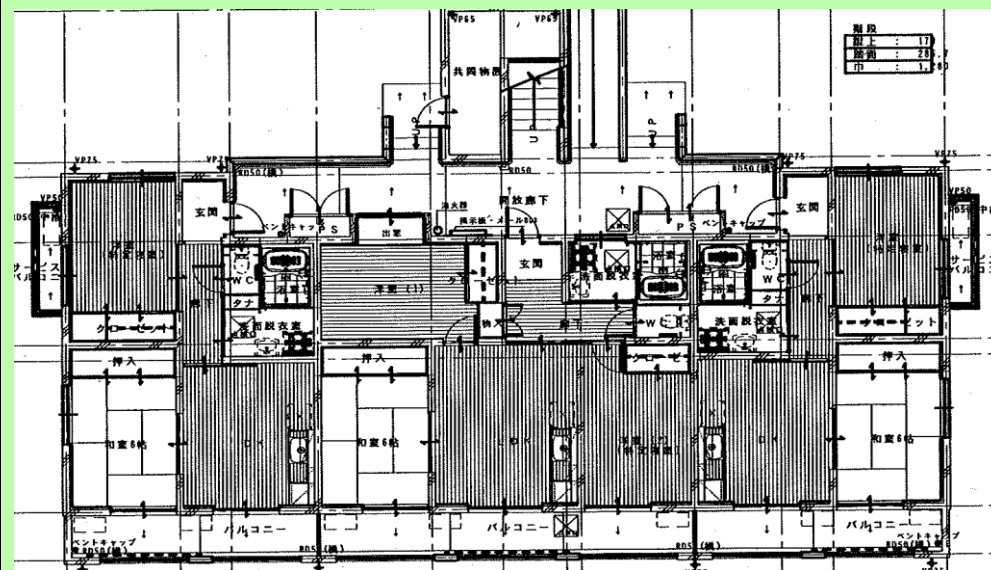

# 住宅詳細

住宅写真

間取図(一部)

備考欄

福田住宅の間取りは、2DK・3LDKがあります  
 図面の間取りは、福田住宅の一部の間取りとなります

住宅名

福田住宅

所在地

尾道市西藤町1561-1

建築年度

平成19年(2007年)

構造

中層耐火

住宅戸数

1棟 6戸

間取り

2DK~3LDK

専用面積

55.7~73.3㎡

家賃

20,200円~52,300円

ガス

プロパン

浴槽