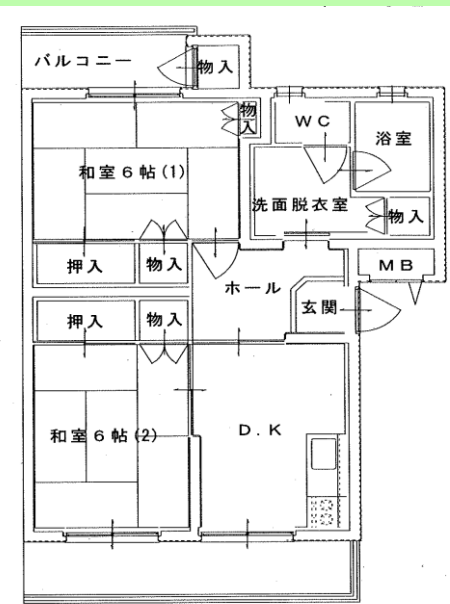

# 住宅詳細

住宅写真

間取図(一部)

備考欄

北久保南住宅の間取りは、2DK・3DKがあります。  
 図面の間取りは、北久保住宅の一部の間取りとなります

住宅名

北久保南住宅1～3号棟

所在地

尾道市防地町26-27

建築年度

平成14年(2002年)1号棟、平成15年(2003年)2号棟、  
 平成16年(2004年)3号棟

構造

耐火

住宅戸数

3棟 18戸

間取り

2DK～3DK

専用面積

60.3～73.4㎡

家賃

18,100円～43,400円

ガス

都市ガス

浴槽