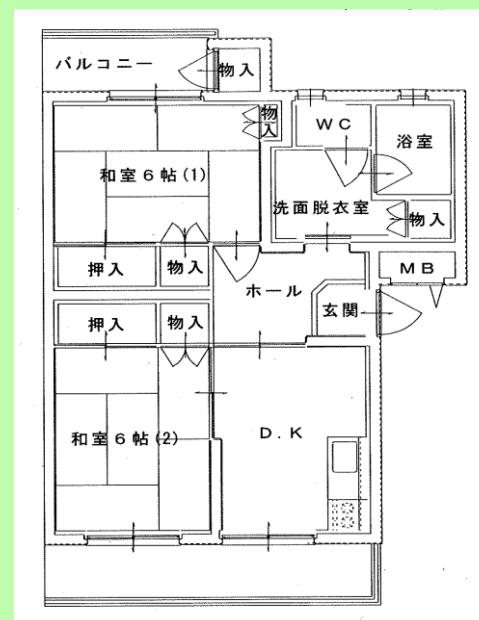

# 住宅詳細

住宅写真

間取図(一部)

備考欄

北久保南住宅の間取りは、2DK・3DKがあります。  
 図面の間取りは、北久保住宅の一部の間取りとなります

住宅名

北久保南住宅1～3号棟

所在地

尾道市防地町26-27

建築年度

平成14年(2002年)1号棟、平成15年(2003年)2号棟、  
 平成16年(2004年)3号棟

構造

耐火

住宅戸数

3棟 18戸

間取り

2DK～3DK

専用面積

60.3～73.4㎡

家賃

17,900円～42,800円

ガス

都市ガス

浴槽