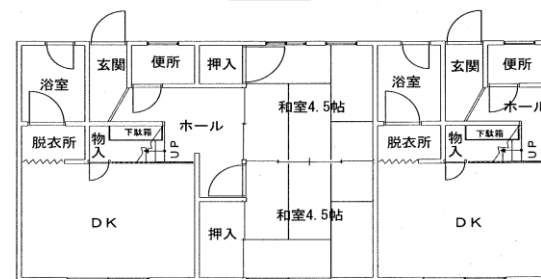

# 住宅詳細

住宅写真

間取図(一部)

2階平面図

1階平面図

備考欄

.....

.....

住宅名	阿草住宅		
所在地	尾道市高須町2575, 2549, 2548		
建築年度	昭和45年(1970年)、昭和46年(1971年)、昭和47年(1972年)		
構造	簡易耐火	住宅戸数	3棟 6戸
間取り	4DK	専用面積	64.12~74.24㎡
家賃	16,900円~42,500円		
ガス	プロパン	浴槽	有
駐車場	2,300円	エレベーター	なし