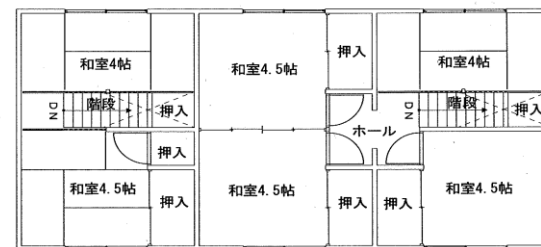

# 住宅詳細

住宅写真

間取図(一部)

2階平面図

1階平面図

備考欄

.....

.....

住宅名	阿草住宅		
所在地	尾道市高須町2575, 2549, 2548		
建築年度	昭和45年(1970年)、昭和46年(1971年)、昭和47年(1972年)		
構造	簡易耐火	住宅戸数	3棟 6戸
間取り	4DK	専用面積	64.12~74.24㎡
家賃	16,900円~42,500円		
ガス	プロパン	浴槽	有
駐車場	2,300円	エレベーター	なし