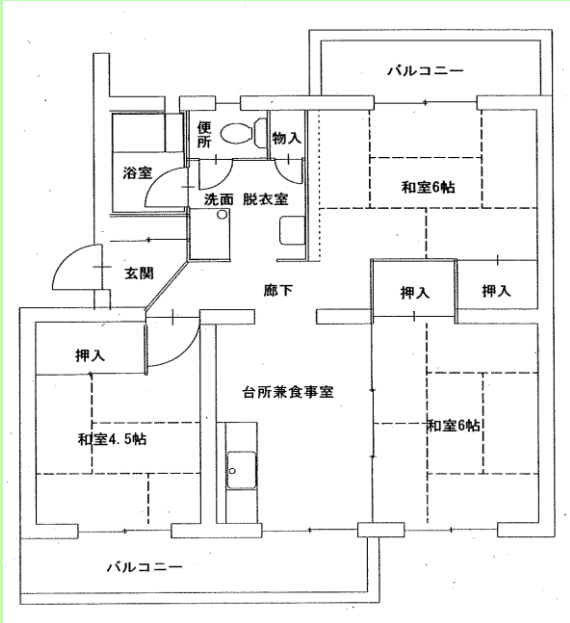

# 住宅詳細

住宅写真

間取図(一部)

備考欄

.....

.....

.....

.....

.....

.....

.....

.....

.....

.....

住宅名	沖側住宅		
所在地	尾道市沖側町7-1		
建築年度	昭和55年(1980年)		
構造	中層耐火	住宅戸数	1棟 24戸
間取り	3DK	専用面積	68.0㎡
家賃	16,100円~31,700円		
ガス	都市ガス	浴槽	なし
駐車場	2,300円	エレベーター	なし