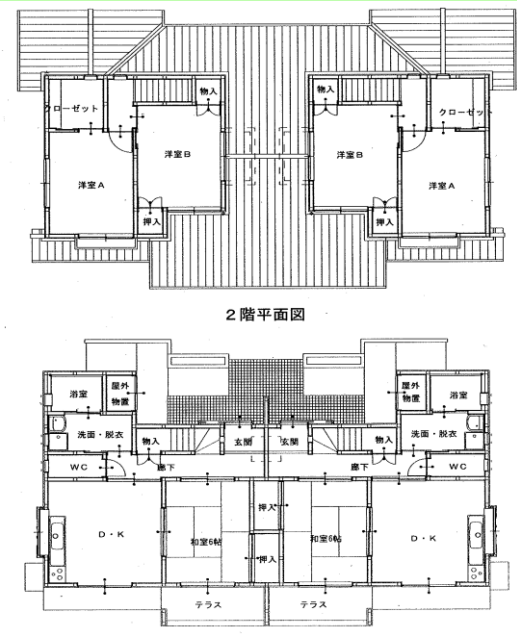

住宅詳細

住宅写真

間取図(一部)

備考欄

.....

.....

.....

.....

.....

.....

.....

.....

.....

.....

住宅名	下三成住宅		
所在地	尾道市美ノ郷町三成25-1		
建築年度	平成24年(2012年)		
構造	木造	住宅戸数	1棟 2戸
間取り	3DK	専用面積	77.1㎡
家賃	27,700円～54,400円		
ガス	プロパン	浴槽	有
駐車場	2,200円(1台のみ)	エレベーター	なし