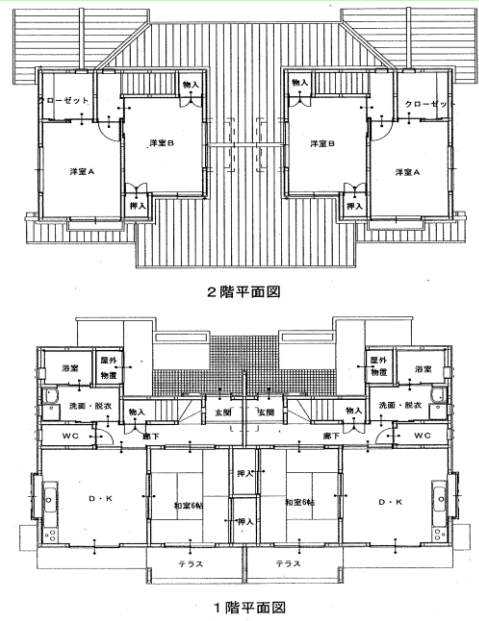

# 住宅詳細

住宅写真

間取図(一部)

備考欄

.....

.....

.....

.....

.....

.....

.....

.....

.....

.....

住宅名	割石住宅		
所在地	尾道市西藤町1404-1		
建築年度	平成24年(2012年)		
構造	木造	住宅戸数	1棟 2戸
間取り	3DK	専用面積	77.1㎡
家賃	26,900円~52,800円		
ガス	プロパン	浴槽	有
駐車場	2,100円(1台のみ)	エレベーター	なし