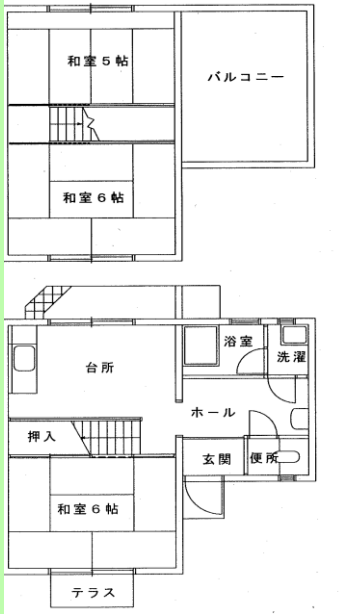

# 住宅詳細

住宅写真

間取図(一部)

備考欄

.....

.....

.....

.....

.....

.....

.....

.....

.....

.....

住宅名	久保西住宅		
所在地	尾道市久保町995		
建築年度	昭和54年(1979年)		
構造	簡易耐火	住宅戸数	2棟 4戸
間取り	3DK	専用面積	57.26㎡
家賃	15,200円~29,300円		
ガス	プロパン	浴槽	有
駐車場	無料	エレベーター	なし