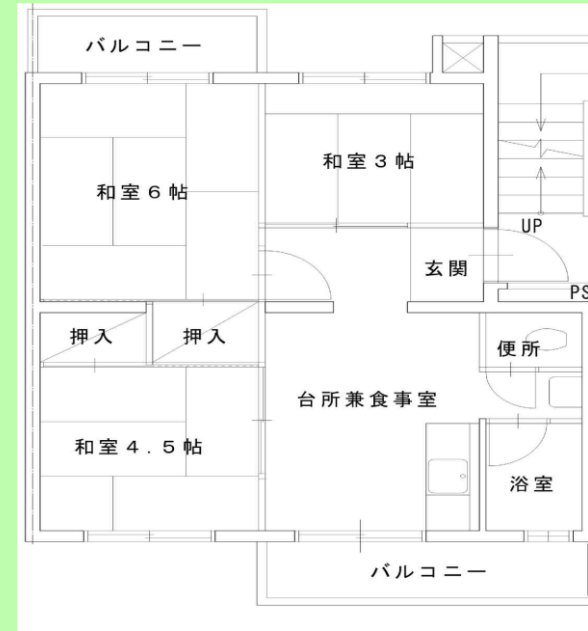

住宅詳細

住宅写真

間取図

住宅名	明神住宅		
所在地	三原市明神三丁目12		
建築年度	昭和46年～昭和47年		
構造	中層耐火	住宅戸数	6棟 170戸
間取り	2UDK	専用面積	46.72㎡
家賃	11,300円～22,400円		
ガス	都市ガス	浴槽	なし
駐車場	2,700円	エレベーター	なし

備考欄

この住宅は、現在募集の受付をしておりません。