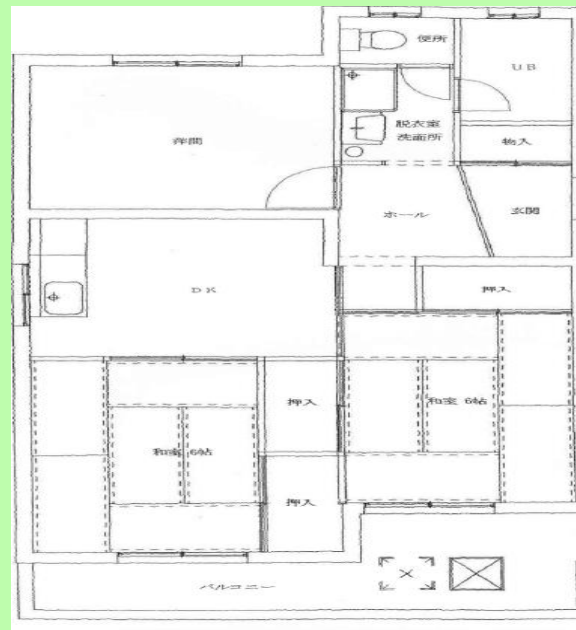

住宅詳細

住宅写真

間取図(一部)

備考欄

土生住宅の間取りは、2DK・3DKがあります
 図面の間取りは、土生住宅の一部の間取りとなります

住宅名

土生住宅

所在地

尾道市因島土生町江の内280

建築年度

平成2年1・2号棟 平成3年3・4号棟

構造

中層耐火

住宅戸数

4棟 58戸

間取り

2DK~3DK

専用面積

48.04~64.54㎡

家賃

15,800円~42,200円

ガス

都市ガス

浴槽