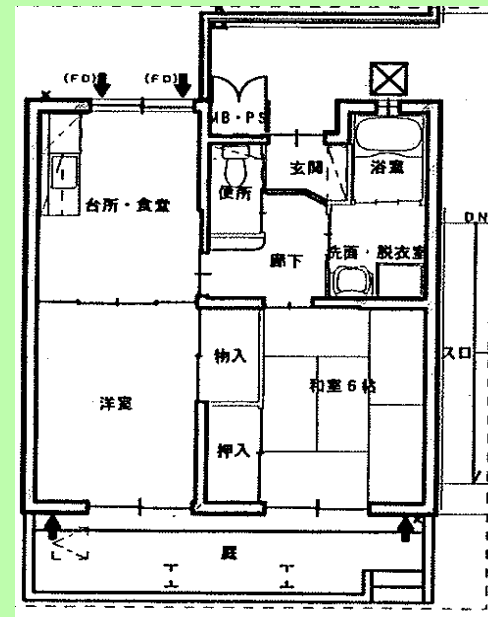

住宅詳細

住宅写真

間取図(一部)

備考欄

林住宅の間取りは、2DK・3DKがあります
 図面の間取りは、林住宅の一部の間取りとなります

住宅名

林住宅1~3号棟

所在地

尾道市瀬戸田町林1314-1

建築年度

平成16年(2004年)

構造

耐火

住宅戸数

3棟 27戸

間取り

2DK~3DK

専用面積

49.6~75.2㎡

家賃

16,800円~50,200円

ガス

プロパン

浴槽