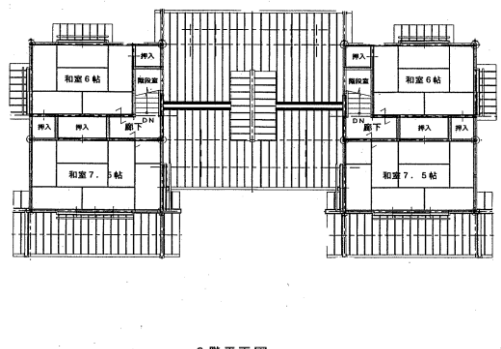

住宅詳細

住宅写真

間取図(一部)

備考欄

.....

.....

.....

.....

.....

.....

.....

.....

.....

.....

住宅名	御寺和木住宅		
所在地	尾道市瀬戸田町1208-9, 10		
建築年度	平成8年(1996年)		
構造	木造	住宅戸数	3棟 6戸
間取り	3DK	専用面積	73.3~76.6㎡
家賃	21,000円~43,200円		
ガス	プロパン	浴槽	有
駐車場	無料	エレベーター	なし