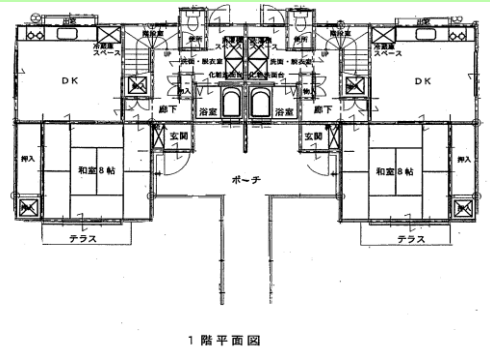

住宅詳細

住宅写真

間取図(一部)

備考欄

.....

.....

.....

.....

.....

.....

.....

.....

.....

.....

住宅名	御寺和木住宅		
所在地	尾道市瀬戸田町1208-9, 10		
建築年度	平成8年(1996年)		
構造	木造	住宅戸数	3棟 6戸
間取り	3DK	専用面積	73.3~76.6㎡
家賃	21,000円~43,200円		
ガス	プロパン	浴槽	有
駐車場	無料	エレベーター	なし