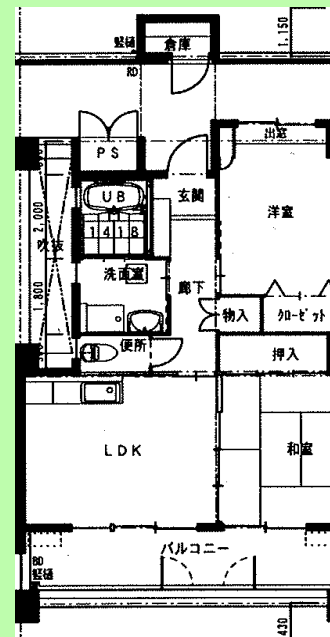

# 住宅詳細

住宅写真

間取図(一部)

備考欄

岩井堂住宅の間取りは、2LDK・3LDKがあります  
 図面の間取りは、岩井堂住宅の一部の間取りとなります

住宅名

岩井堂住宅

所在地

尾道市御調町市378

建築年度

平成18年(2006年)

構造

高層耐火

住宅戸数

1棟 35戸

間取り

2LDK~3LDK

専用面積

81.9~98.8㎡

家賃

21,500円~54,600円

ガス

プロパン

浴槽