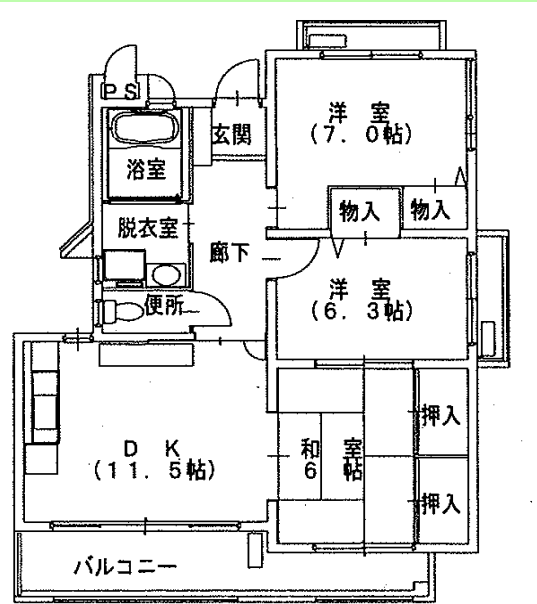

# 住宅詳細

住宅写真

間取図(一部)

備考欄

.....

.....

.....

.....

.....

.....

.....

.....

.....

.....

住宅名	大蔵住宅A~E棟		
所在地	尾道市御調町大蔵8-1		
建築年度	平成14年(2002年)、15年(2003年)		
構造	耐火	住宅戸数	5棟 20戸
間取り	3DK	専用面積	76.9㎡
家賃	25,300円~50,000円		
ガス	プロパン	浴槽	有
駐車場	無料 (2台目3,000円)	エレベーター	なし