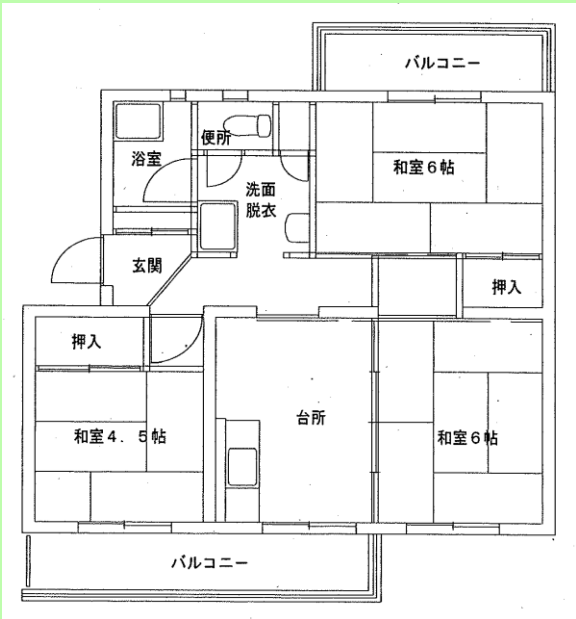

# 住宅詳細

住宅写真

間取図(一部)

備考欄

.....

.....

.....

.....

.....

.....

.....

.....

.....

.....

住宅名	土井ノ内住宅		
所在地	尾道市御調町市323-1		
建築年度	昭和63年(1988年)		
構造	中層耐火	住宅戸数	1棟 18戸
間取り	3DK	専用面積	62.4㎡
家賃	17,500円~34,400円		
ガス	プロパン	浴槽	有
駐車場	無料 (2台目3,000円)	エレベーター	なし