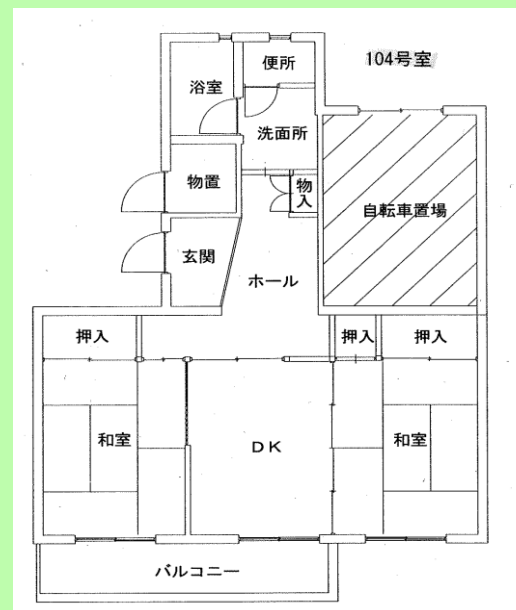

# 住宅詳細

住宅写真

間取図(一部)

備考欄

栗原みどりが丘住宅は、2DK・2LDK・3DKの間取りがあります。  
 図面の間取りは、栗原みどりが丘住宅の一部の間取りと  
 なります。

住宅名	栗原みどりが丘住宅1・2号棟		
所在地	尾道市栗原町4984-6		
建築年度	平成元年(1989年)1号棟 平成2年(1990年)2号棟		
構造	中層耐火	住宅戸数	2棟 44戸
間取り	2DK~3DK	専用面積	60.72㎡~73.0㎡
家賃	15,100円~41,000円		
ガス	都市ガス	浴槽	なし
駐車場	2,300円	エレベーター	なし