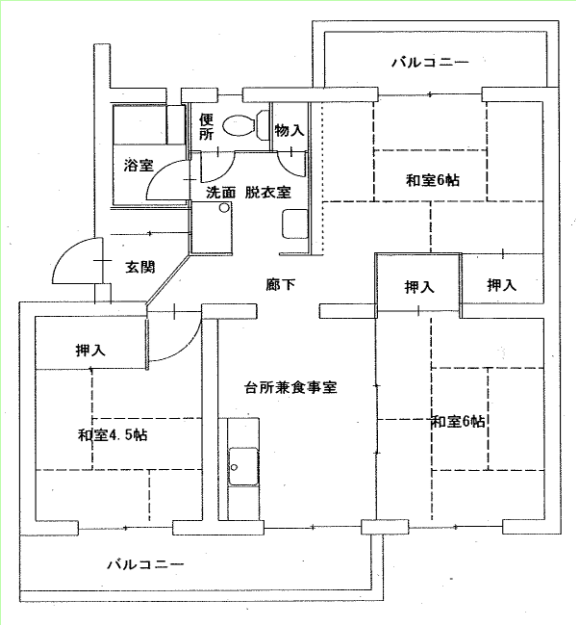

# 住宅詳細

住宅写真

間取図(一部)

備考欄

.....

.....

.....

.....

.....

.....

.....

.....

.....

.....

住宅名	神田住宅		
所在地	尾道市神田町7-35		
建築年度	昭和56年(1981年)		
構造	中層耐火	住宅戸数	1棟 20戸
間取り	3DK	専用面積	68.0㎡
家賃	16,500円~32,400円		
ガス	プロパン	浴槽	なし
駐車場	2,300円~2,400円	エレベーター	なし