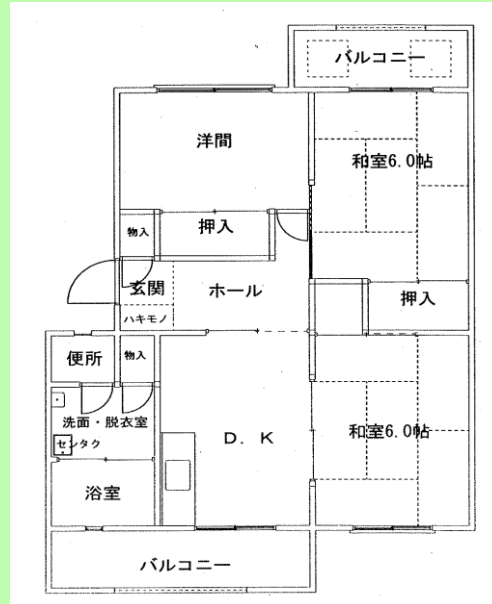

住宅詳細

住宅写真

間取図(一部)

備考欄

.....

.....

.....

.....

.....

.....

.....

.....

.....

.....

住宅名	天女が浜住宅1・2号棟		
所在地	尾道市向東町9218-1		
建築年度	昭和52年(1977年)		
構造	中層耐火	住宅戸数	2棟 40戸
間取り	3DK	専用面積	65.62㎡
家賃	14,400円~28,300円		
ガス	プロパン	浴槽	なし
駐車場	2,100円~2,200円	エレベーター	なし