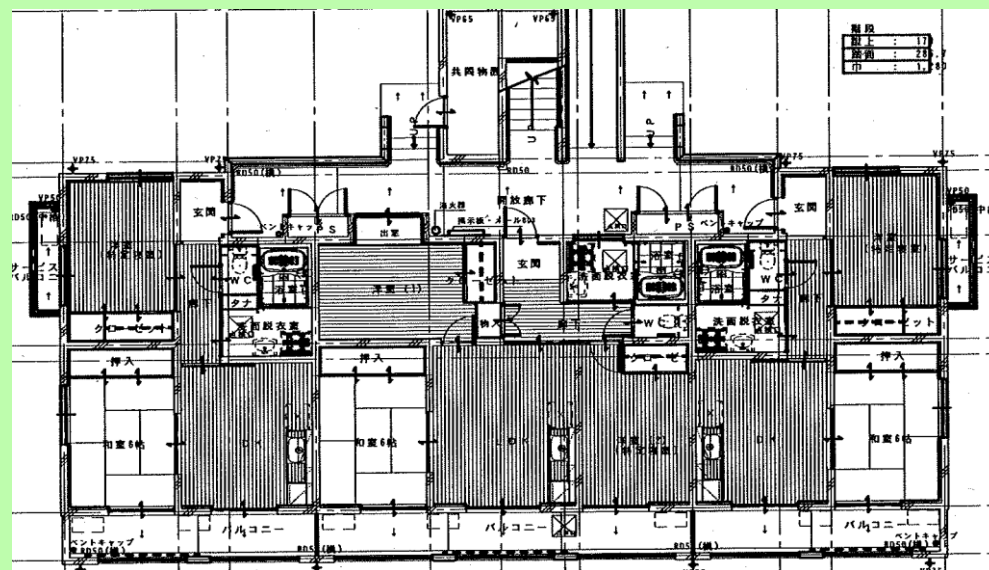

# 住宅詳細

住宅写真

間取図(一部)

備考欄

福田住宅の間取りは、2DK・3LDKがあります  
 図面の間取りは、福田住宅の一部の間取りとなります

住宅名

福田住宅

所在地

尾道市西藤町1561-1

建築年度

平成19年(2007年)

構造

中層耐火

住宅戸数

1棟 6戸

間取り

2DK~3LDK

専用面積

55.7~73.3㎡

家賃

19,800円~51,300円

ガス

プロパン

浴槽