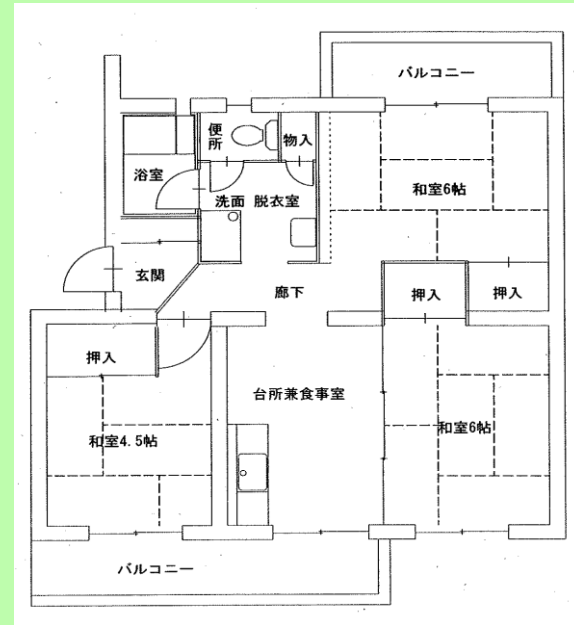

住宅詳細

住宅写真

間取図(一部)

備考欄

.....

.....

.....

.....

.....

.....

.....

.....

.....

.....

住宅名	沖側住宅		
所在地	尾道市沖側町7-1		
建築年度	昭和55年(1980年)		
構造	中層耐火	住宅戸数	1棟 24戸
間取り	3DK	専用面積	68.0㎡
家賃	16,200円~31,800円		
ガス	都市ガス	浴槽	なし
駐車場	2,300円	エレベーター	なし