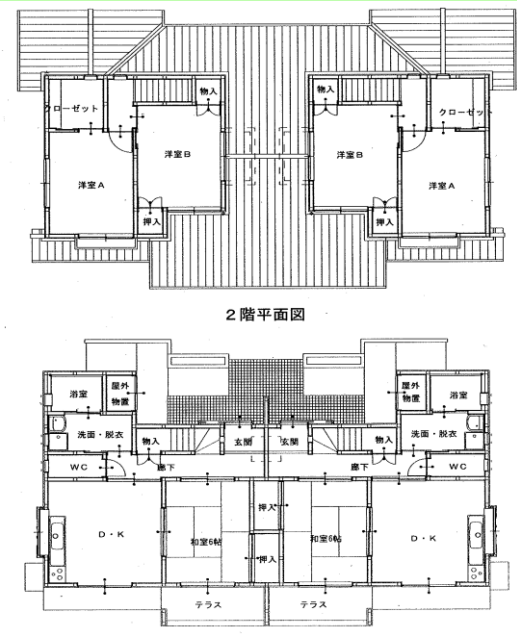

# 住宅詳細

住宅写真

間取図(一部)

備考欄

.....

.....

.....

.....

.....

.....

.....

.....

.....

.....

住宅名	下三成住宅		
所在地	尾道市美ノ郷町三成25-1		
建築年度	平成24年(2012年)		
構造	木造	住宅戸数	1棟 2戸
間取り	3DK	専用面積	77.1㎡
家賃	27,000円~53,000円		
ガス	プロパン	浴槽	有
駐車場	2,200円(1台のみ)	エレベーター	なし