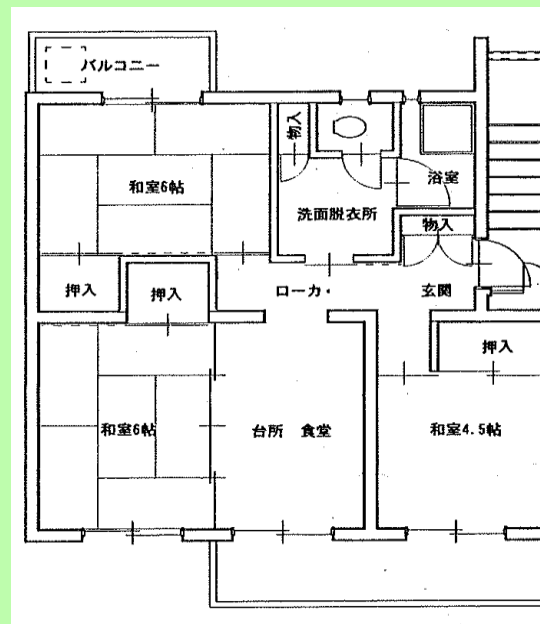

住宅詳細

住宅写真

間取図(一部)

備考欄

.....

.....

.....

.....

.....

.....

.....

.....

.....

.....

住宅名	歌島住宅		
所在地	尾道市向島町5742		
建築年度	昭和54年(1979年)		
構造	中層耐火	住宅戸数	1棟 12戸
間取り	3DK	専用面積	65.3㎡
家賃	15,500円~30,400円		
ガス	プロパン	浴槽	有
駐車場	2,300円(1台のみ)	エレベーター	なし