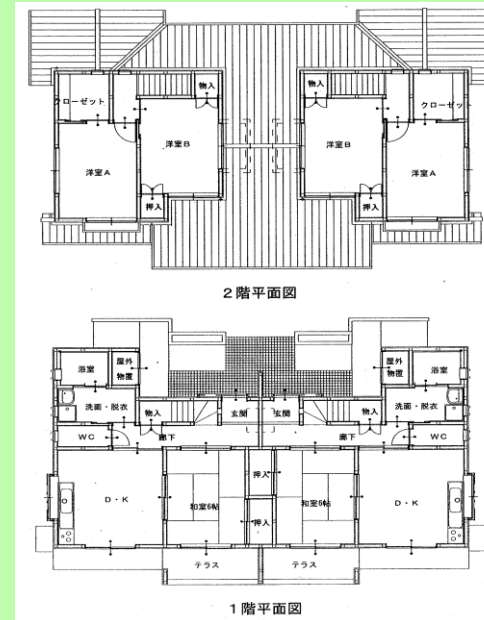

住宅詳細

住宅写真

間取図(一部)

備考欄

.....

.....

.....

.....

.....

.....

.....

.....

.....

.....

住宅名	割石住宅		
所在地	尾道市西藤町1404-1		
建築年度	平成24年(2012年)		
構造	木造	住宅戸数	1棟 2戸
間取り	3DK	専用面積	77.1㎡
家賃	26,100円~51,200円		
ガス	プロパン	浴槽	有
駐車場	2,100円(1台のみ)	エレベーター	なし